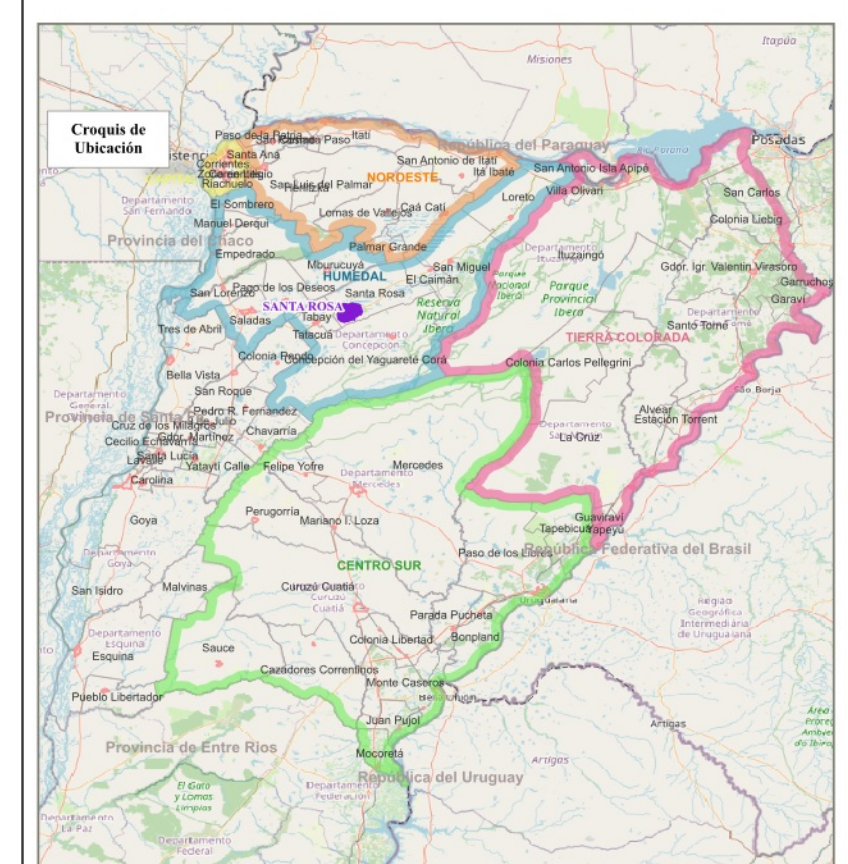

Provincia de CORRIENTES
Municipio: SANTA ROSA -
Localidad: SANTA ROSA

Datos de la Localidad:

Superf_2022 (Km2)	Población_2001	Población_2010	Población_2022
5,58	4746	7143	

REFERENCIA

- Envolverte de Localidad Censal_2022: (Cantidad: 94)
- Envolverte de Localidad Censal_2010 (Cantidad: 77)
- Envolverte de Localidad Censal_2001 (Cantidad: 75)

Límites_Censo 2022

- Fracción
- Radio
- Escuelas: Nº

Ubicación de la Localidad en Croquis

- Regiones**
- Capital
 - Centro Sur
 - Humedal
 - Noroeste
 - Río Santa Lucía
 - Tierra Colorada

- Parcela Catastral
- Límite de Municipio_2023: (Cantidad: 77)

Mapa base: OSM Standard

Fecha: Junio de 2024